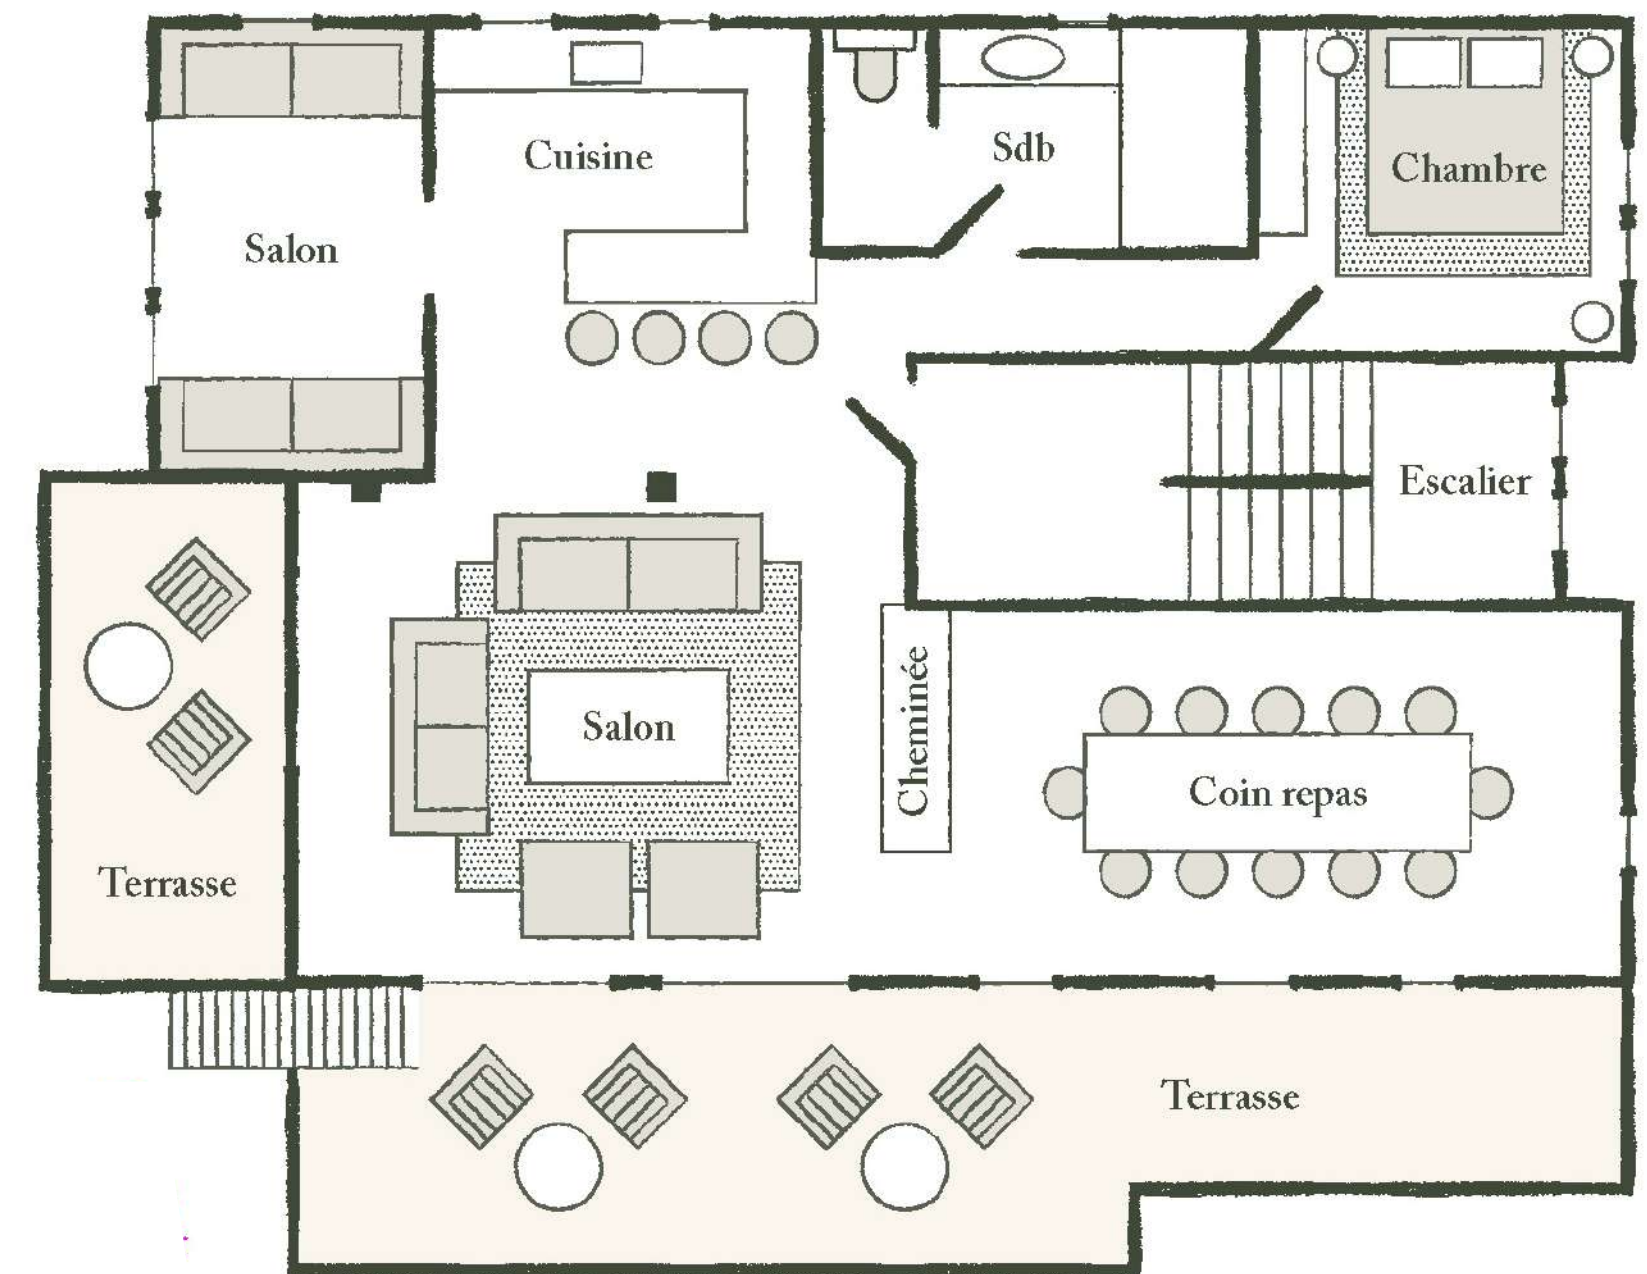

CHALET EUSTACHE

CHALET EUSTACHE

CHALET EUSTACHE

CHALET EUSTACHE

LE REZ-DE-JARDIN

Il dispose d'une chambre double avec une baignoire et d'une salle de bain comprenant une douche ainsi qu'un balcon. Cette chambre possède son entrée privée, attenante au chalet. Le rez-de-jardin comprend également une autre chambre double avec salle de douche et balcon privatif. Enfin, une suite familiale disposant d'un séjour, d'une salle de bain avec douche à l'italienne, d'une chambre double et d'un canapé convertible, ainsi qu'une terrasse.

LE BEL ÉTAGE

Il est composé d'une suite avec un grand salon et cheminée traversante. Attenante au salon, la salle à manger, avec sa grande table. La chambre parentale possède sa propre salle de douche.

À cet étage se trouve aussi un coin lecture qui peut accueillir 2 enfants. Enfin, la cuisine contemporaine ouverte entièrement équipée idéale pour stimuler l'esprit de famille. Afin de profiter de l'extérieur, l'étage possède 2 terrasses privées.

L'ÉTAGE DE MAÎTRE

Cet étage propose une chambre de maître avec son balcon privatif et vue sur le Mont-Blanc ainsi qu'une salle de bain avec douche et baignoire. Et, une chambre double avec salle de douche.