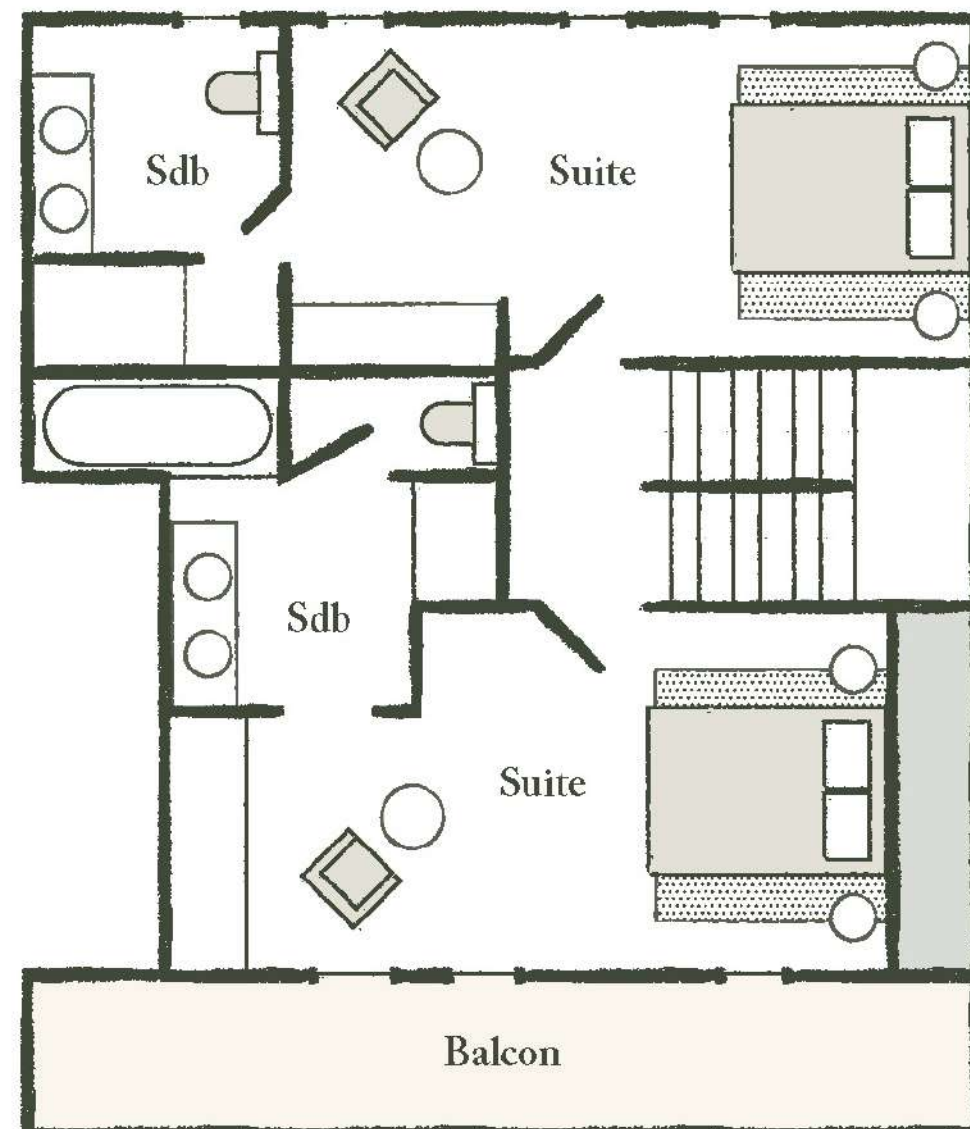

CHALET EUSTACHE

CHALET EUSTACHE

CHALET EUSTACHE

CHALET EUSTACHE

LE REZ-DE-JARDIN

Il dispose d'une chambre double avec une baignoire et d'une salle de bain comprenant une douche ainsi qu'un balcon. Cette chambre possède son entrée privée, attenante au chalet. Le rez-de-jardin comprend également une autre chambre double avec salle de douche et balcon privatif. Enfin, une suite familiale disposant d'un séjour, d'une salle de bain avec douche à l'italienne, d'une chambre double et d'un canapé convertible, ainsi qu'une terrasse.

LE BEL ÉTAGE

Il est composé d'une suite avec un grand salon et cheminée traversante. Attenante au salon, la salle à manger, avec sa grande table. La chambre parentale possède sa propre salle de douche.

À cet étage se trouve aussi un coin lecture qui peut accueillir 2 enfants. Enfin, la cuisine contemporaine ouverte entièrement équipée idéale pour stimuler l'esprit de famille. Afin de profiter de l'extérieur, l'étage possède 2 terrasses privées.

L'ÉTAGE DE MAÎTRE

Cet étage propose une chambre de maître avec son balcon privatif et vue sur le Mont-Blanc ainsi qu'une salle de bain avec douche et baignoire. Et, une chambre double avec salle de douche.