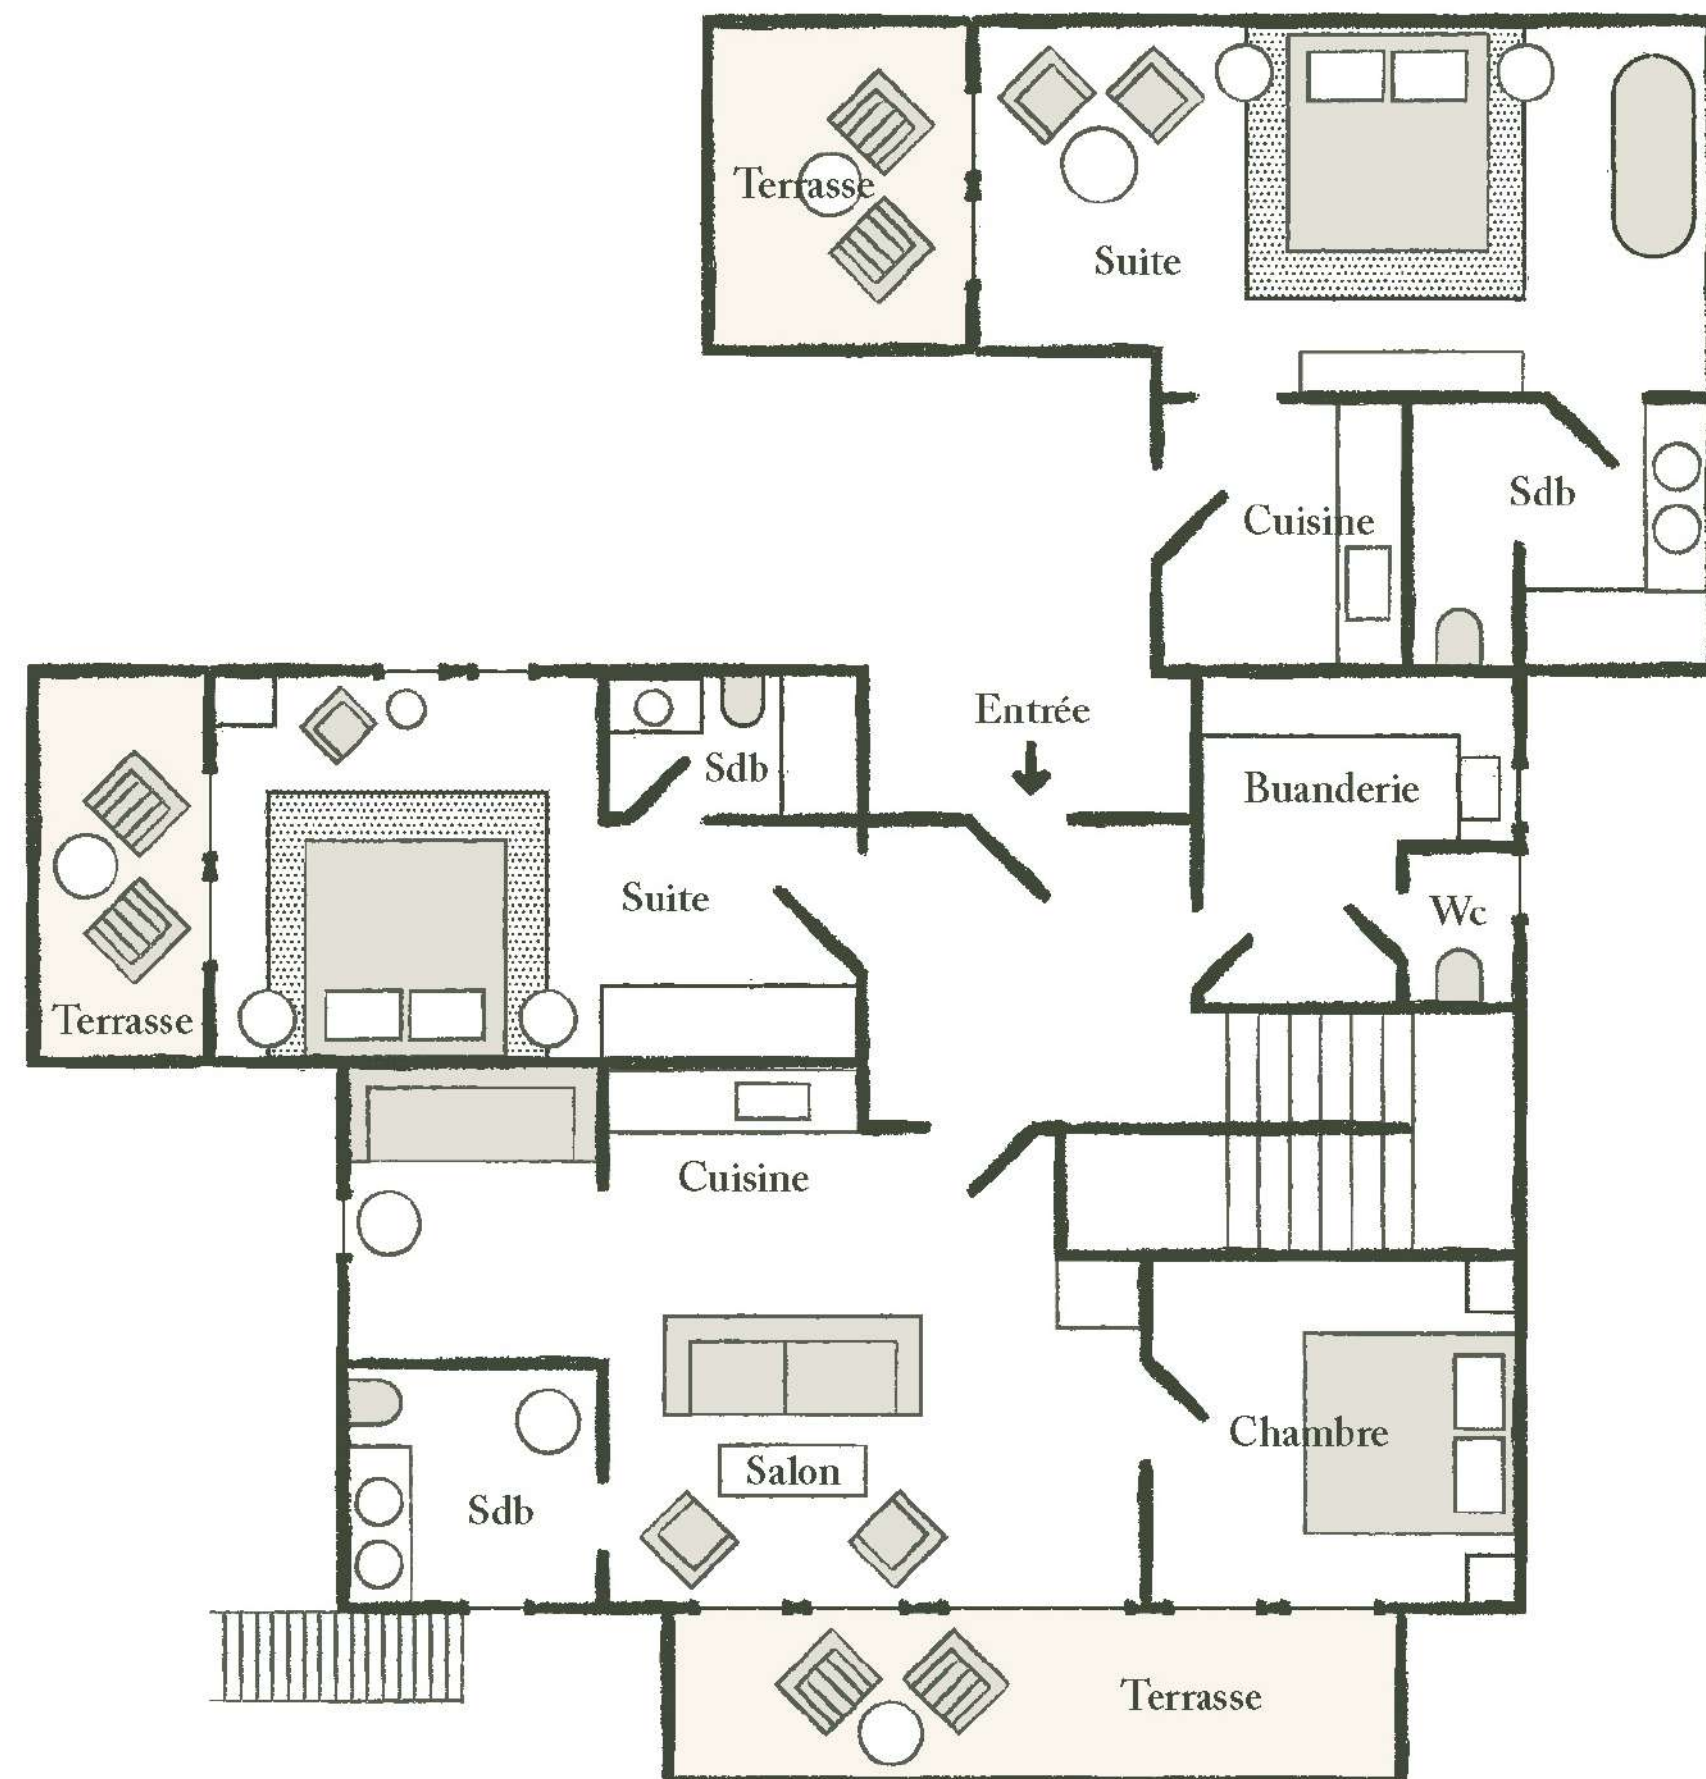

CHALET EUSTACHE

CHALET EUSTACHE

CHALET EUSTACHE

CHALET EUSTACHE

LE REZ-DE-JARDIN

Il dispose d'une chambre double avec une baignoire et d'une salle de bain comprenant une douche ainsi qu'un balcon. Cette chambre possède son entrée privée, attenante au chalet. Le rez-de-jardin comprend également une autre chambre double avec salle de douche et balcon privatif. Enfin, une suite familiale disposant d'un séjour, d'une salle de bain avec douche à l'italienne, d'une chambre double et d'un canapé convertible, ainsi qu'une terrasse.

LE BEL ÉTAGE

Il est composé d'une suite avec un grand salon et cheminée traversante. Attenante au salon, la salle à manger, avec sa grande table. La chambre parentale possède sa propre salle de douche.

À cet étage se trouve aussi un coin lecture qui peut accueillir 2 enfants. Enfin, la cuisine contemporaine ouverte entièrement équipée idéale pour stimuler l'esprit de famille. Afin de profiter de l'extérieur, l'étage possède 2 terrasses privées.

L'ÉTAGE DE MAÎTRE

Cet étage propose une chambre de maître avec son balcon privatif et vue sur le Mont-Blanc ainsi qu'une salle de bain avec douche et baignoire. Et, une chambre double avec salle de douche.