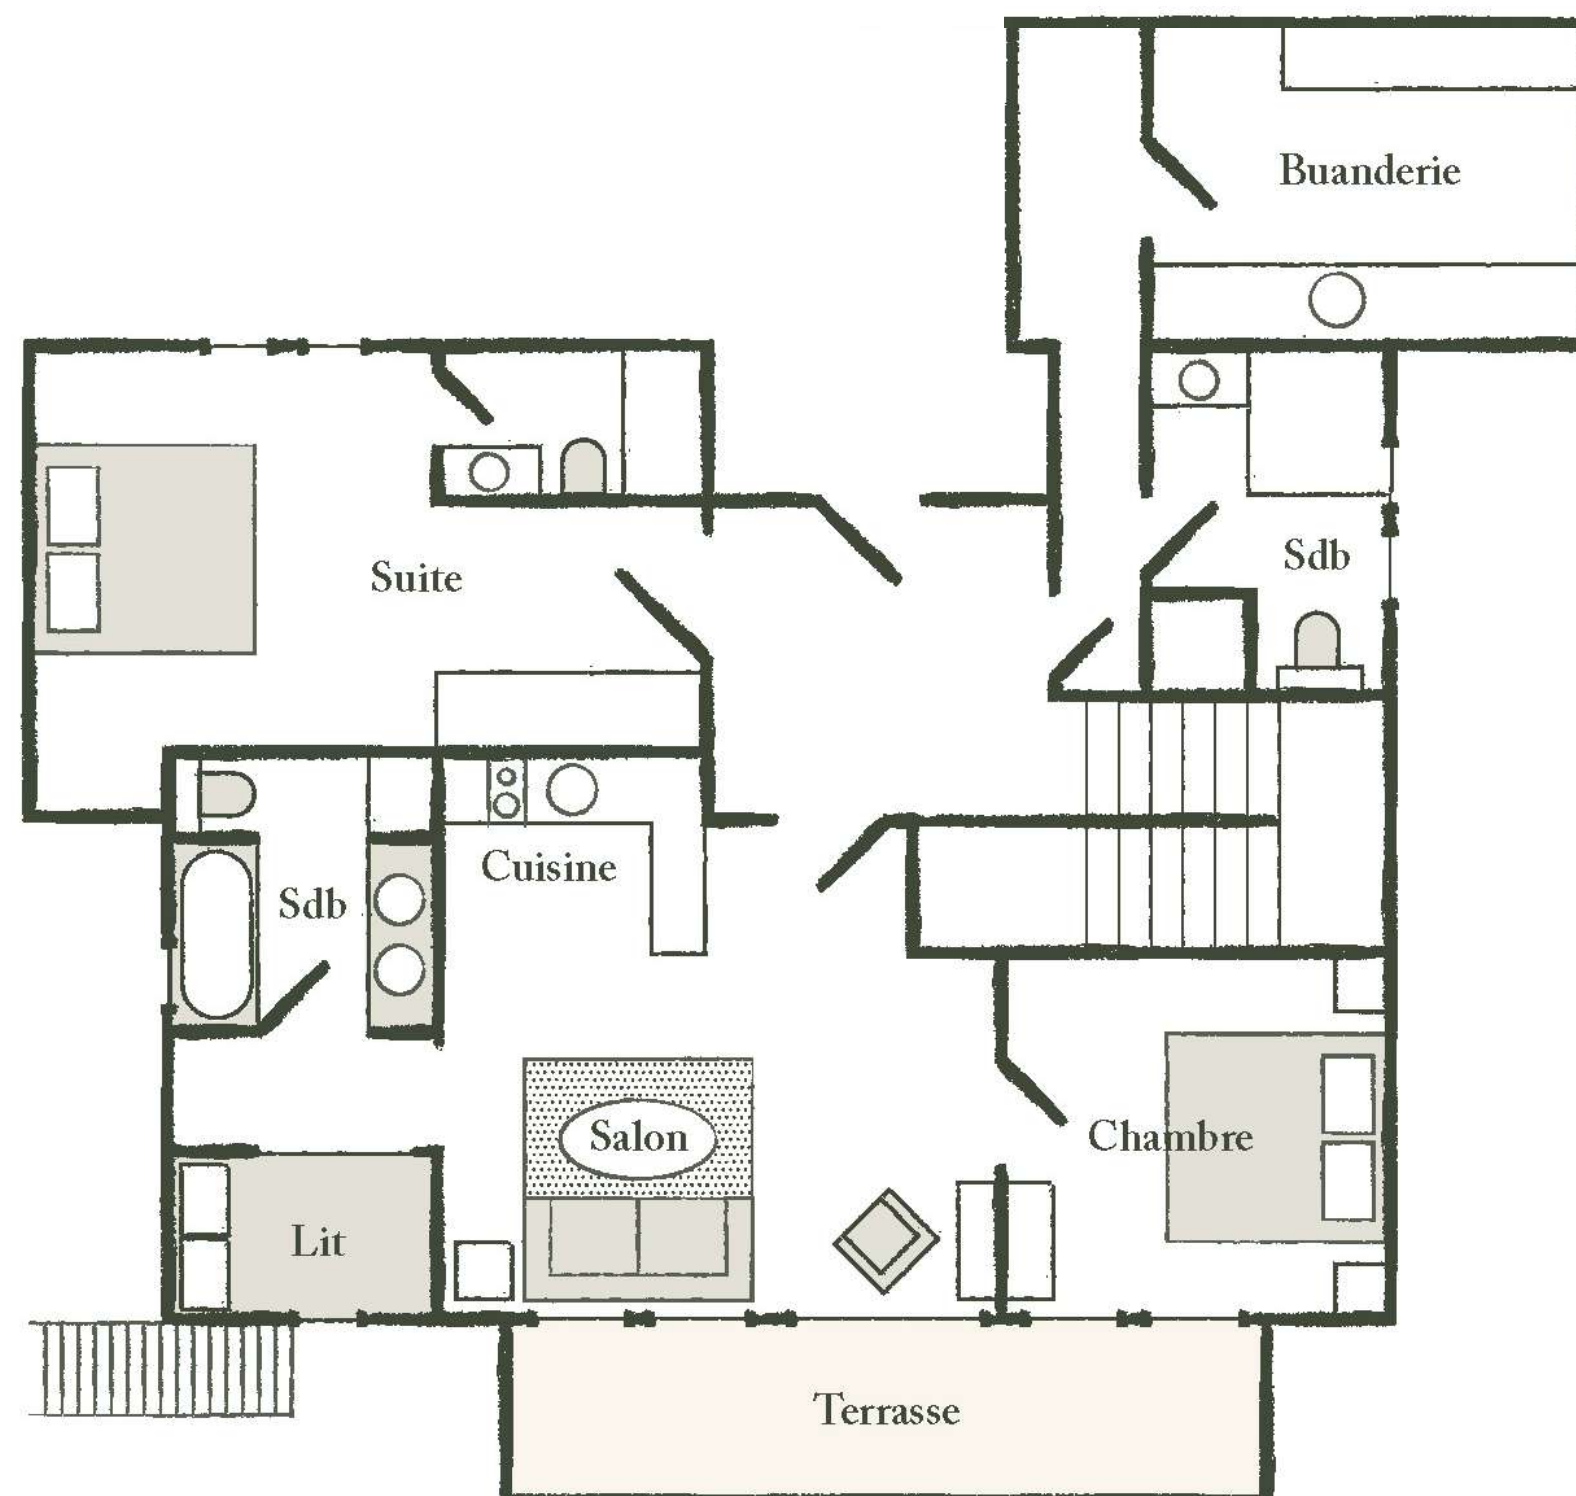

Alliant ambiance intimiste et services hôteliers, le chalet Baltus est l'endroit idéal pour des vacances exceptionnelles.

D'une superficie de 255m², ce chalet est imaginé dans la plus pure tradition mégevanne. Il est conçu pour accueillir de 10 jusqu'à 12 personnes sur 3 étages avec ses 5 chambres et 5 salles de bain. Les larges terrasses et balcons invitent naturellement les hôtes à un moment contemplatif, face aux montagnes.

CHALET BALTUS

CHALET BALTUS

CHALET BALTUS

LE REZ-DE-JARDIN

Travaux réalisés en 2023

Il comprend un studio privatif de 1 chambre plus un lit clos savoyard. Une salle de bain ou douche et WC, une cuisine avec coin repas et un salon cosy donnant sur la terrasse privative, une grande buanderie et une salle de douche avec WC attenante.

Une récente magnifique suite indépendante du studio avec dressing et sa très belle salle de douche et son WC.

LE BEL ÉTAGE

Entièrement rénové en 2023

Grand salon avec sa cheminée contemporaine traversante et de larges canapés. De grandes baies vitrées s'ouvrent tout le long du balcon. Attenante au grand salon, la salle à manger, avec sa grande table en chêne.

Un petit salon TV donne sur une très belle cuisine contemporaine ouverte avec son bar idéale pour des moments de partage en famille.

Un WC séparé et une chambre double avec sa propre salle de douche.

L'ÉTAGE DE MAÎTRE