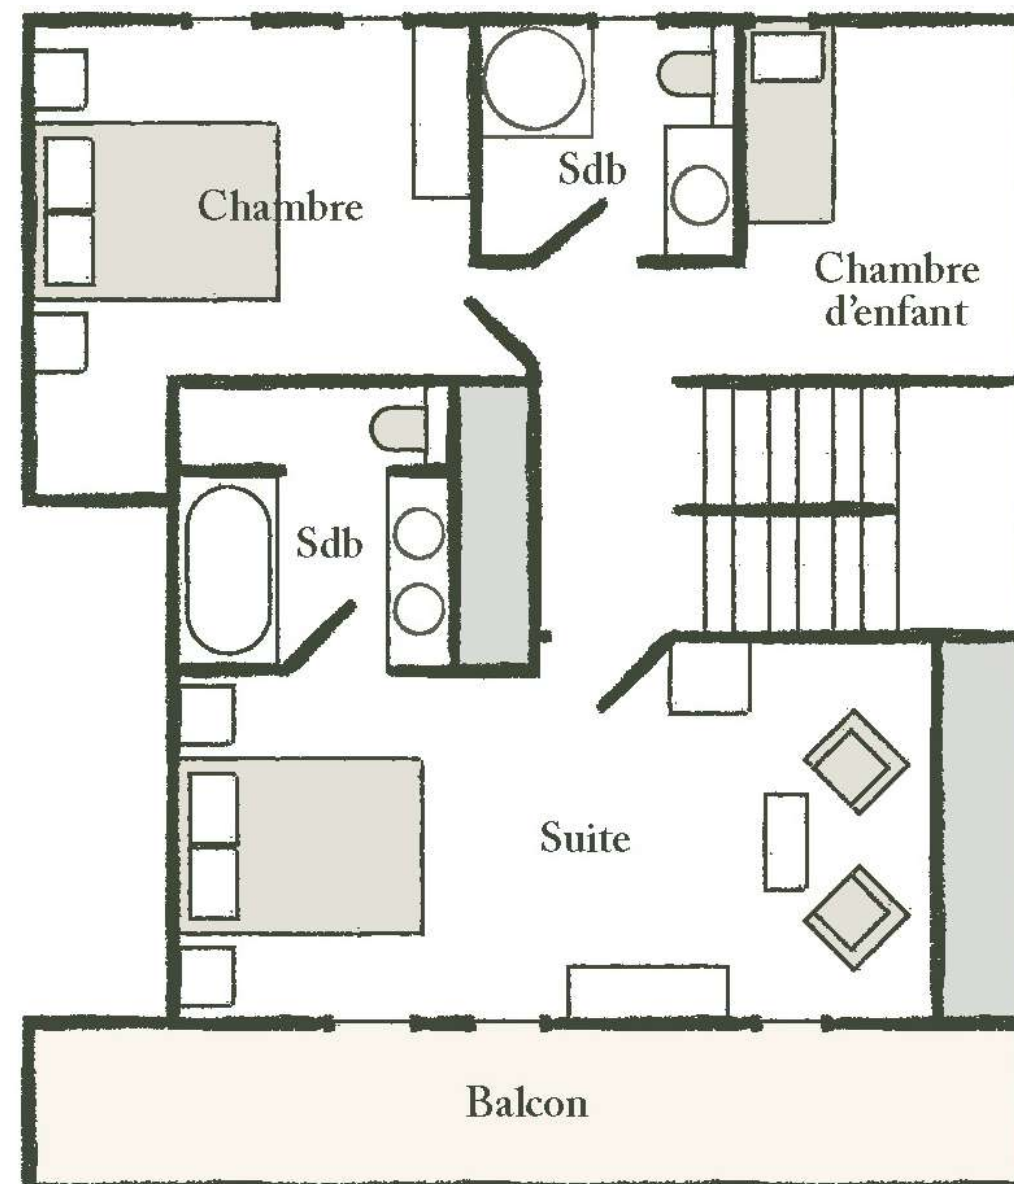

CHALET BALTUS

CHALET BALTUS

CHALET BALTUS

LE REZ-DE-JARDIN

Travaux réalisés en 2023

Il comprend un studio privatif de 1 chambre plus un lit clos savoyard. Une salle de bain ou douche et WC, une cuisine avec coin repas et un salon cosy donnant sur la terrasse privative, une grande buanderie et une salle de douche avec WC attenante.

Une récente magnifique suite indépendante du studio avec dressing et sa très belle salle de douche et son WC.

LE BEL ÉTAGE

Entièrement rénové en 2023

Grand salon avec sa cheminée contemporaine traversante et de larges canapés. De grandes baies vitrées s'ouvrent tout le long du balcon. Attenante au grand salon, la salle à manger, avec sa grande table en chêne.

Un petit salon TV donne sur une très belle cuisine contemporaine ouverte avec son bar idéale pour des moments de partage en famille.

Un WC séparé et une chambre double avec sa propre salle de douche.

L'ÉTAGE DE MAÎTRE

2 chambres de caractère et 2 salles de bains occupent cet étage charmant, sous la charpente de bois. La chambre de maître avec sa salle de bain attenante et son balcon privé déploient un romantisme absolu. Enfin, un espace enfant sous la charpente avec un lit simple.