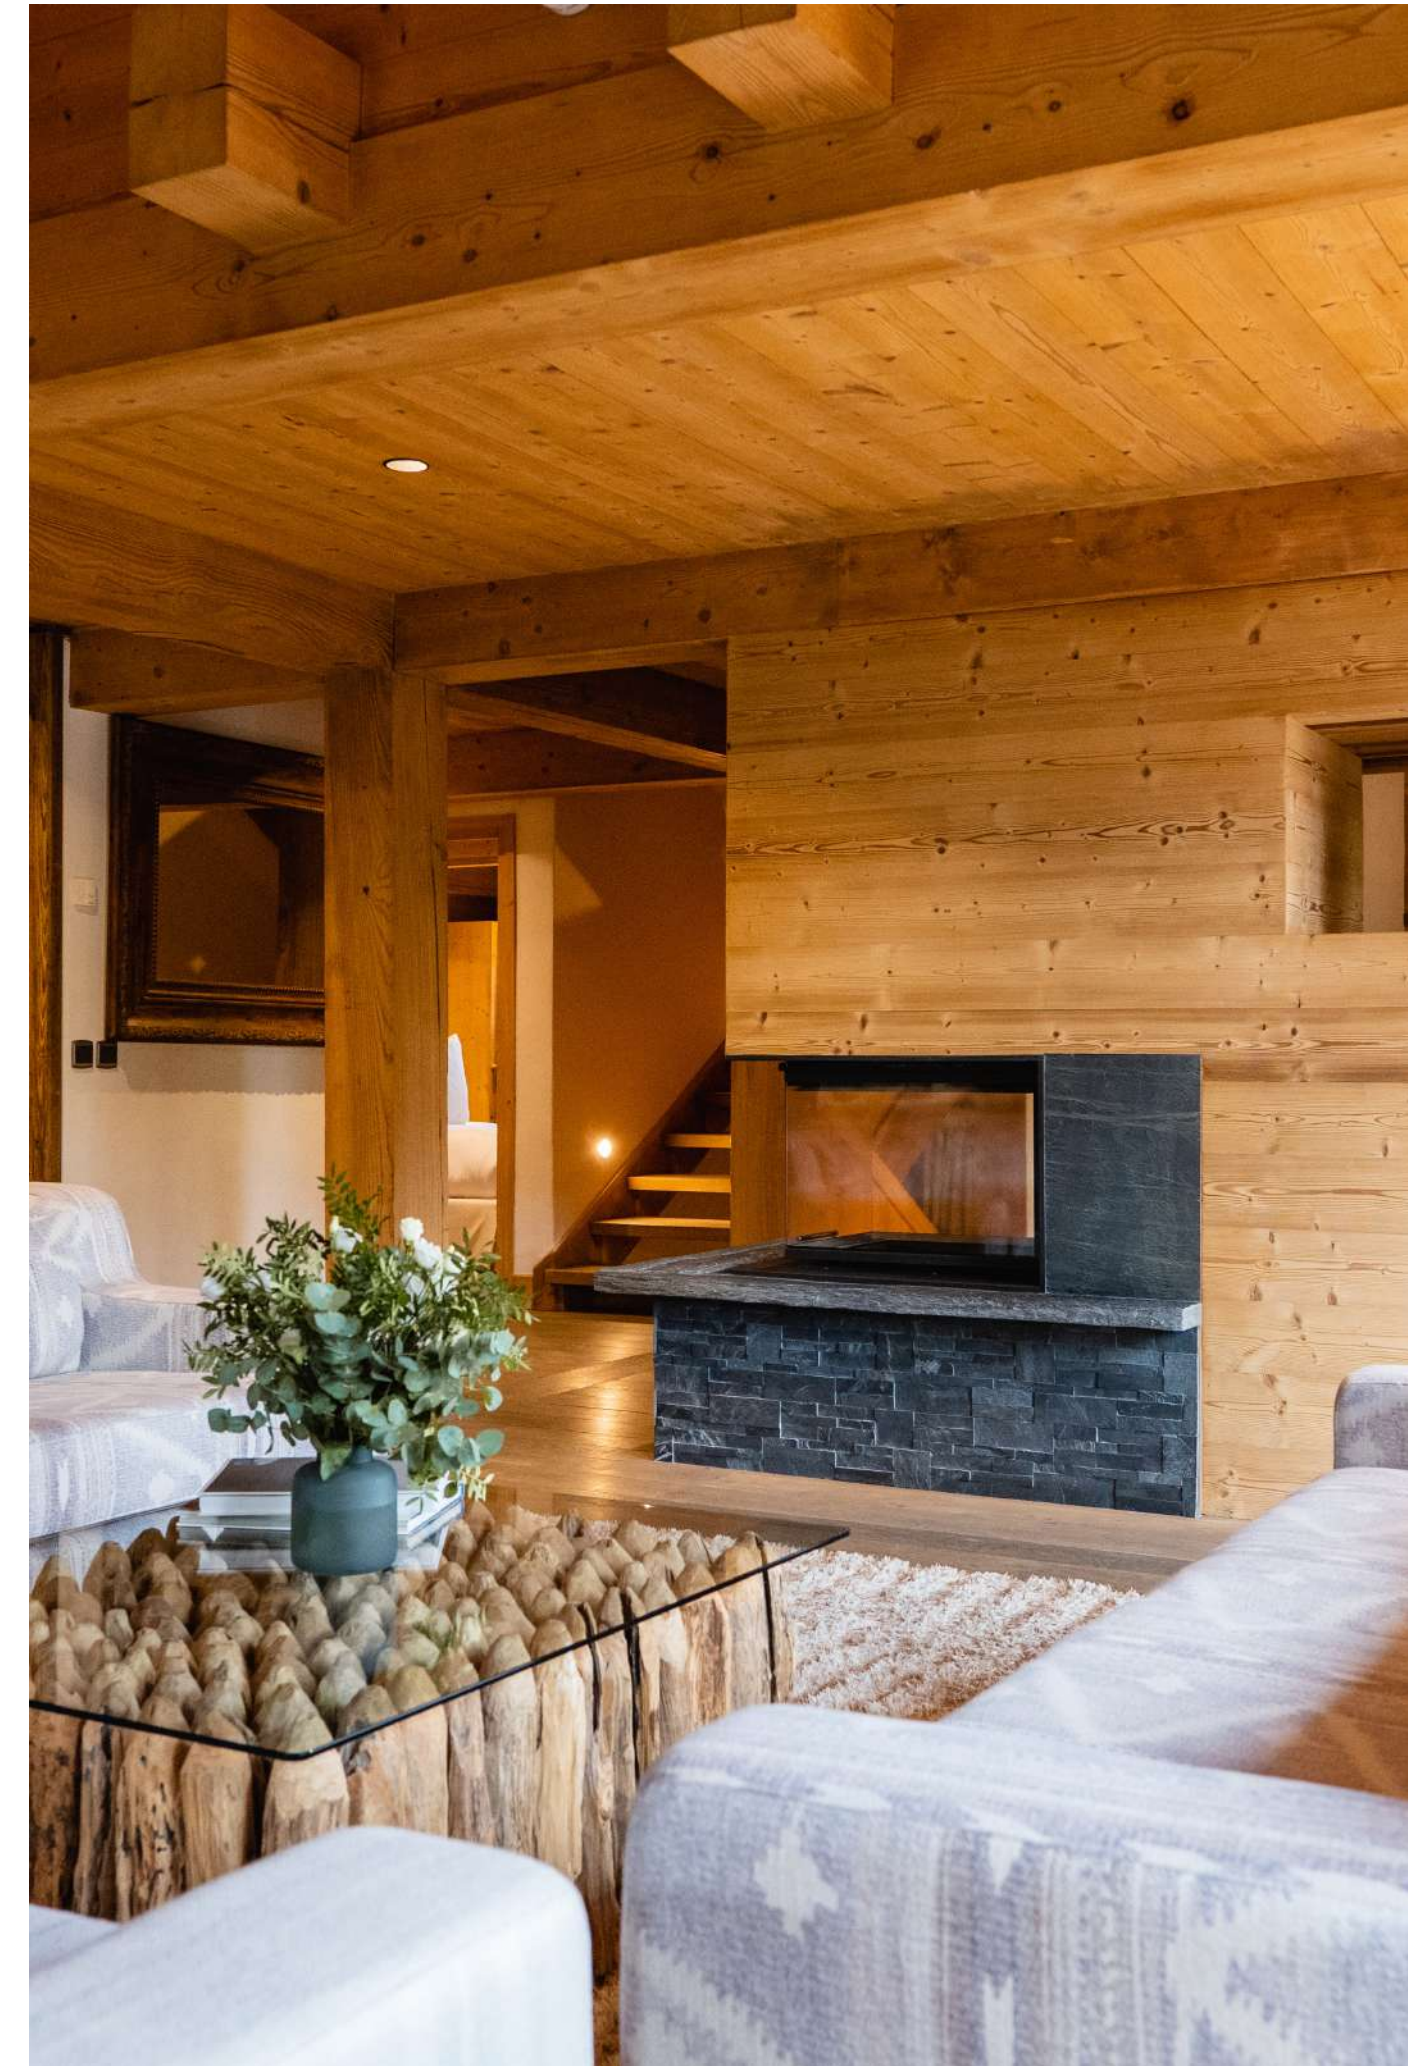

Alliant ambiance intimiste et services hôteliers, le chalet Baltus est l'endroit idéal pour des vacances exceptionnelles.

D'une superficie de 255m², ce chalet est imaginé dans la plus pure tradition mégevanne. Il est conçu pour accueillir de 10 jusqu'à 12 personnes sur 3 étages avec ses 5 chambres et 5 salles de bain. Les larges terrasses et balcons invitent naturellement les hôtes à un moment contemplatif, face aux montagnes.

CHALET BALTUS

CHALET BALTUS

CHALET BALTUS

LE REZ-DE-JARDIN

Travaux réalisés en 2023

Il comprend un studio privatif de 1 chambre plus un lit clos savoyard. Une salle de bain ou douche et WC, une cuisine avec coin repas et un salon cosy donnant sur la terrasse privative, une grande buanderie et une salle de douche avec WC attenante.

Une récente magnifique suite indépendante du studio avec dressing et sa très belle salle de douche et son WC.

LE BEL ÉTAGE

Entièrement rénové en 2023

Grand salon avec sa cheminée contemporaine traversante et de larges canapés. De grandes baies vitrées s'ouvrent tout le long du balcon. Attenante au grand salon, la salle à manger, avec sa grande table en chêne.

Un petit salon TV donne sur une très belle cuisine contemporaine ouverte avec son bar idéale pour des moments de partage en famille.

Un WC séparé et une chambre double avec sa propre salle de douche.

L'ÉTAGE DE MAÎTRE