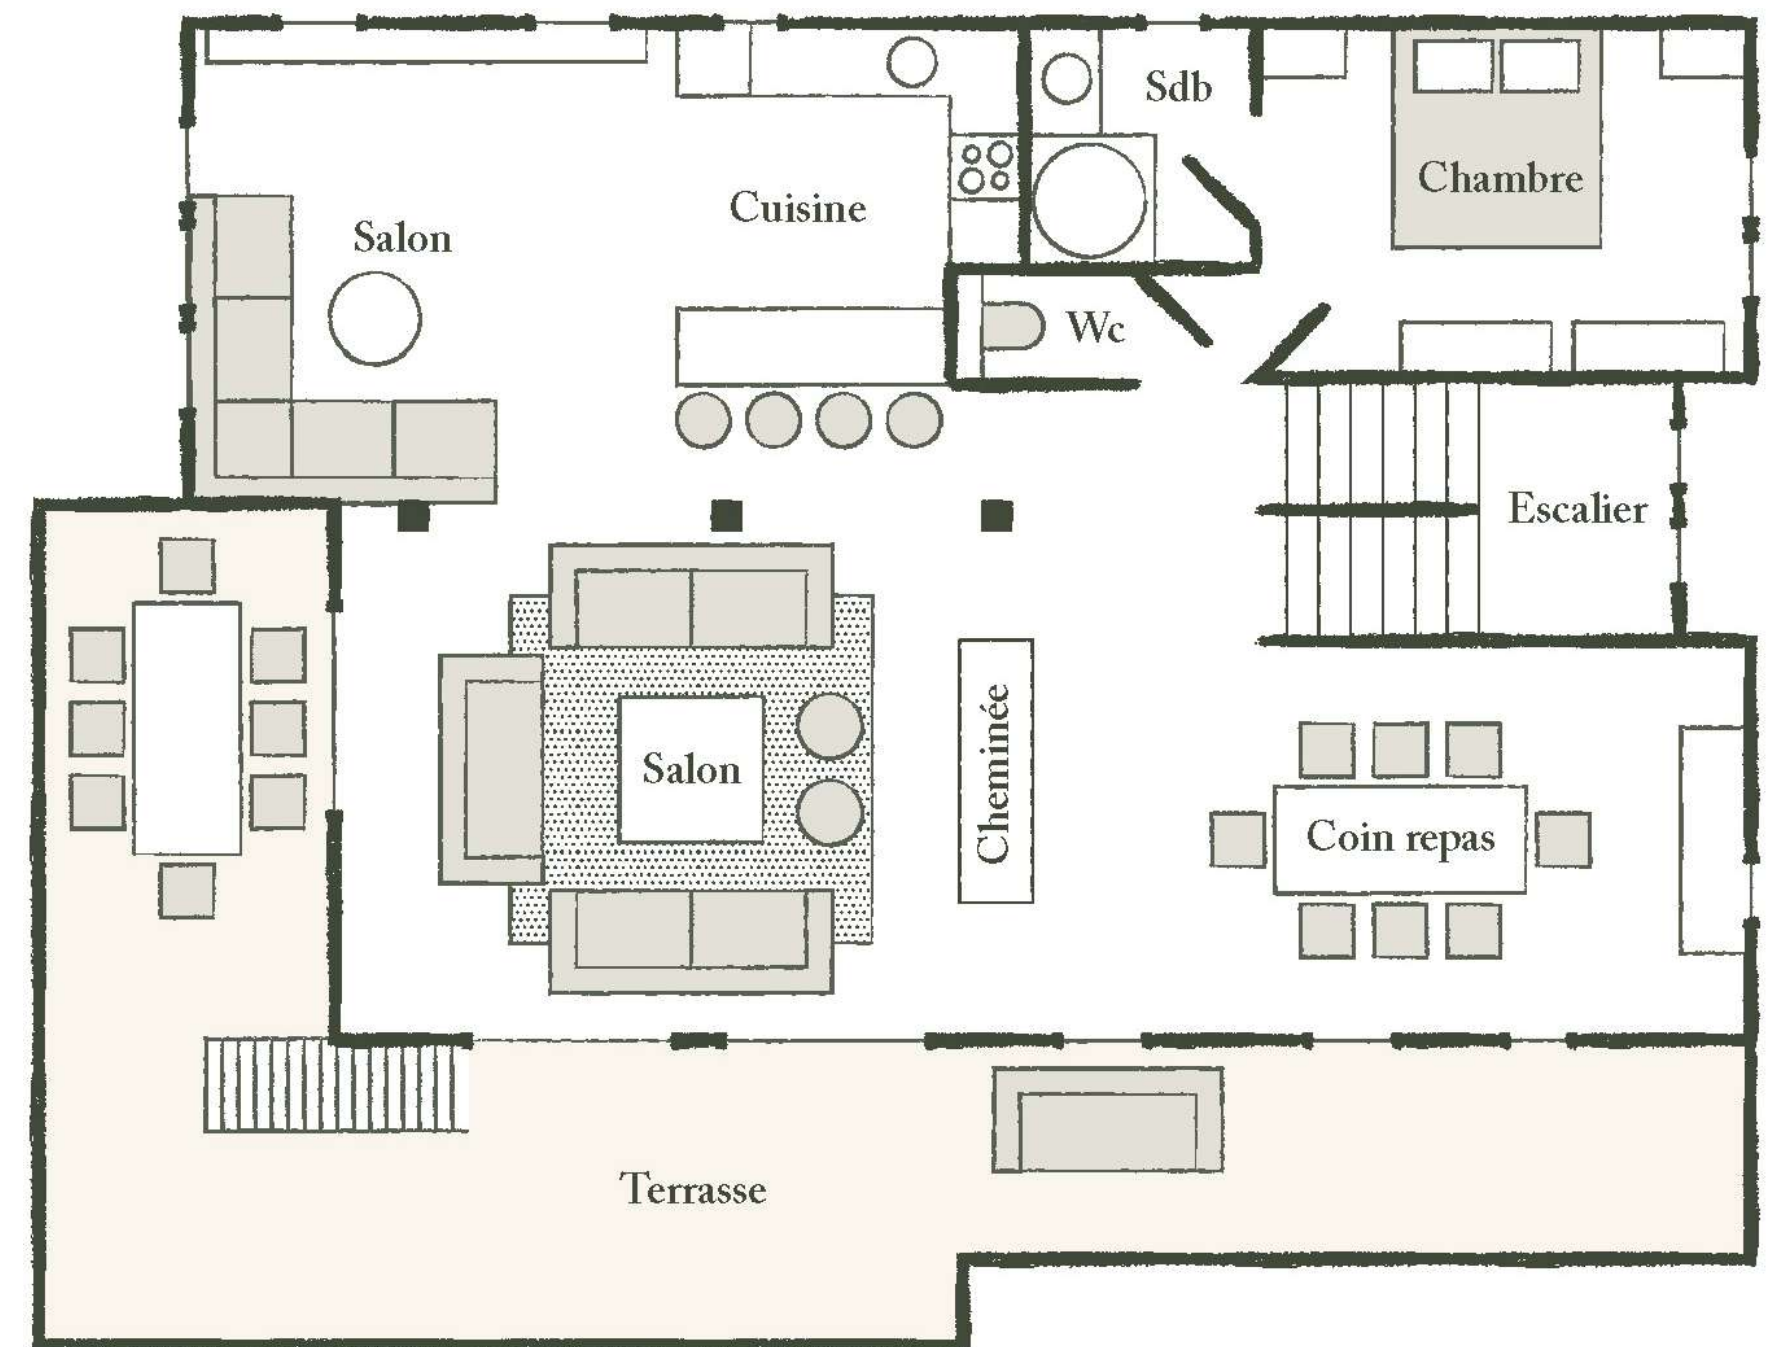

CHALET BALTUS

CHALET BALTUS

CHALET BALTUS

LE REZ-DE-JARDIN

Travaux réalisés en 2023

Il comprend un studio privatif de 1 chambre plus un lit clos savoyard. Une salle de bain ou douche et WC, une cuisine avec coin repas et un salon cosy donnant sur la terrasse privative, une grande buanderie et une salle de douche avec WC attenante.

Une récente magnifique suite indépendante du studio avec dressing et sa très belle salle de douche et son WC.

LE BEL ÉTAGE

Entièrement rénové en 2023

Grand salon avec sa cheminée contemporaine traversante et de larges canapés. De grandes baies vitrées s'ouvrent tout le long du balcon. Attenante au grand salon, la salle à manger, avec sa grande table en chêne.

Un petit salon TV donne sur une très belle cuisine contemporaine ouverte avec son bar idéale pour des moments de partage en famille.

Un WC séparé et une chambre double avec sa propre salle de douche.

L'ÉTAGE DE MAÎTRE

2 chambres de caractère et 2 salles de bains occupent cet étage charmant, sous la charpente de bois. La chambre de maître avec sa salle de bain attenante et son balcon privé déploient un romantisme absolu. Enfin, un espace enfant sous la charpente avec un lit simple.